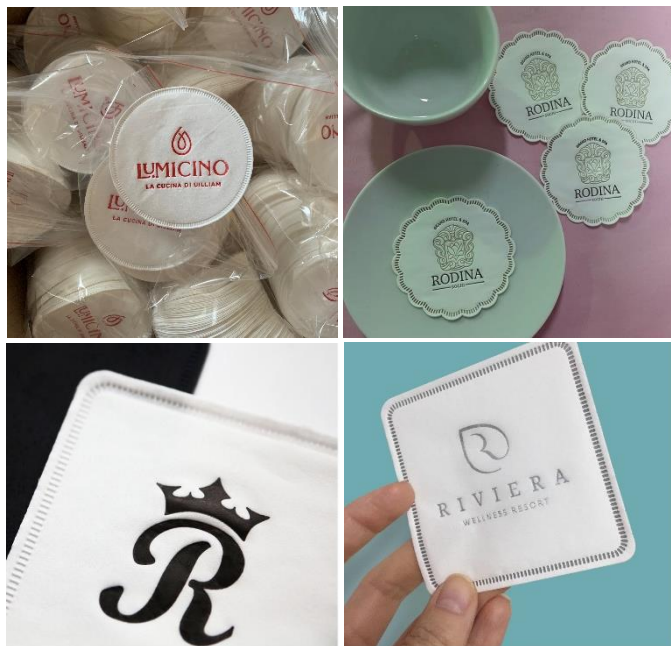

**ПРАЙС-ЛИСТ
ПО ПРОИЗВОДСТВУ КОСТЕРОВ С ЛОГОТИПОМ**

Данный прайс носит информационный характер. Окончательный расчет производится по факту предоставления макета.

1. БУМАЖНЫЕ КОСТЕРЫ (ПОДЛОЖКИ)

Материал: тилью, 100% целлюлоза.

Цвет основы: белый (кремовый и черный под заказ).

Слойность: 6-ти слойные

Диаметр: 80, 85, 90, 100, 140 мм.

Форма: круг и ромашка

Способ печати: тиснение.

Цветность печати: максимально до 2 цветов по пантону.

Срок производства: 3-4 недели.

Мин. тираж: 5000 шт. Более выгодный от 18 000 шт.

Клише в подарок!

Мин. тираж - 5 000 шт		
Размер D (мм)	Печать	Цена, руб/шт.
80-100	1-2 краски	5,10

При тираже 7 200 шт		
Размер D (мм)	Печать	Цена, руб/шт.
80-100	1-2 краски	3,90

При тираже 10 050 шт		
Размер D (мм)	Печать	Цена, руб/шт.
80-100	1-2 краски	3,30

При тираже от 18 000 шт		
Размер D (мм)	Печать	Цена, руб/шт.
80-85	б/п	2,10
80-85	1+0	2,35
80-85	2+0	2,60
90	б/п	2,20
90	1+0	2,40
90	2+0	2,65
100	б/п	2,30
100	1+0	2,45
100	2+0	2,70
140	1+0	3,25
140	2+0	3,45